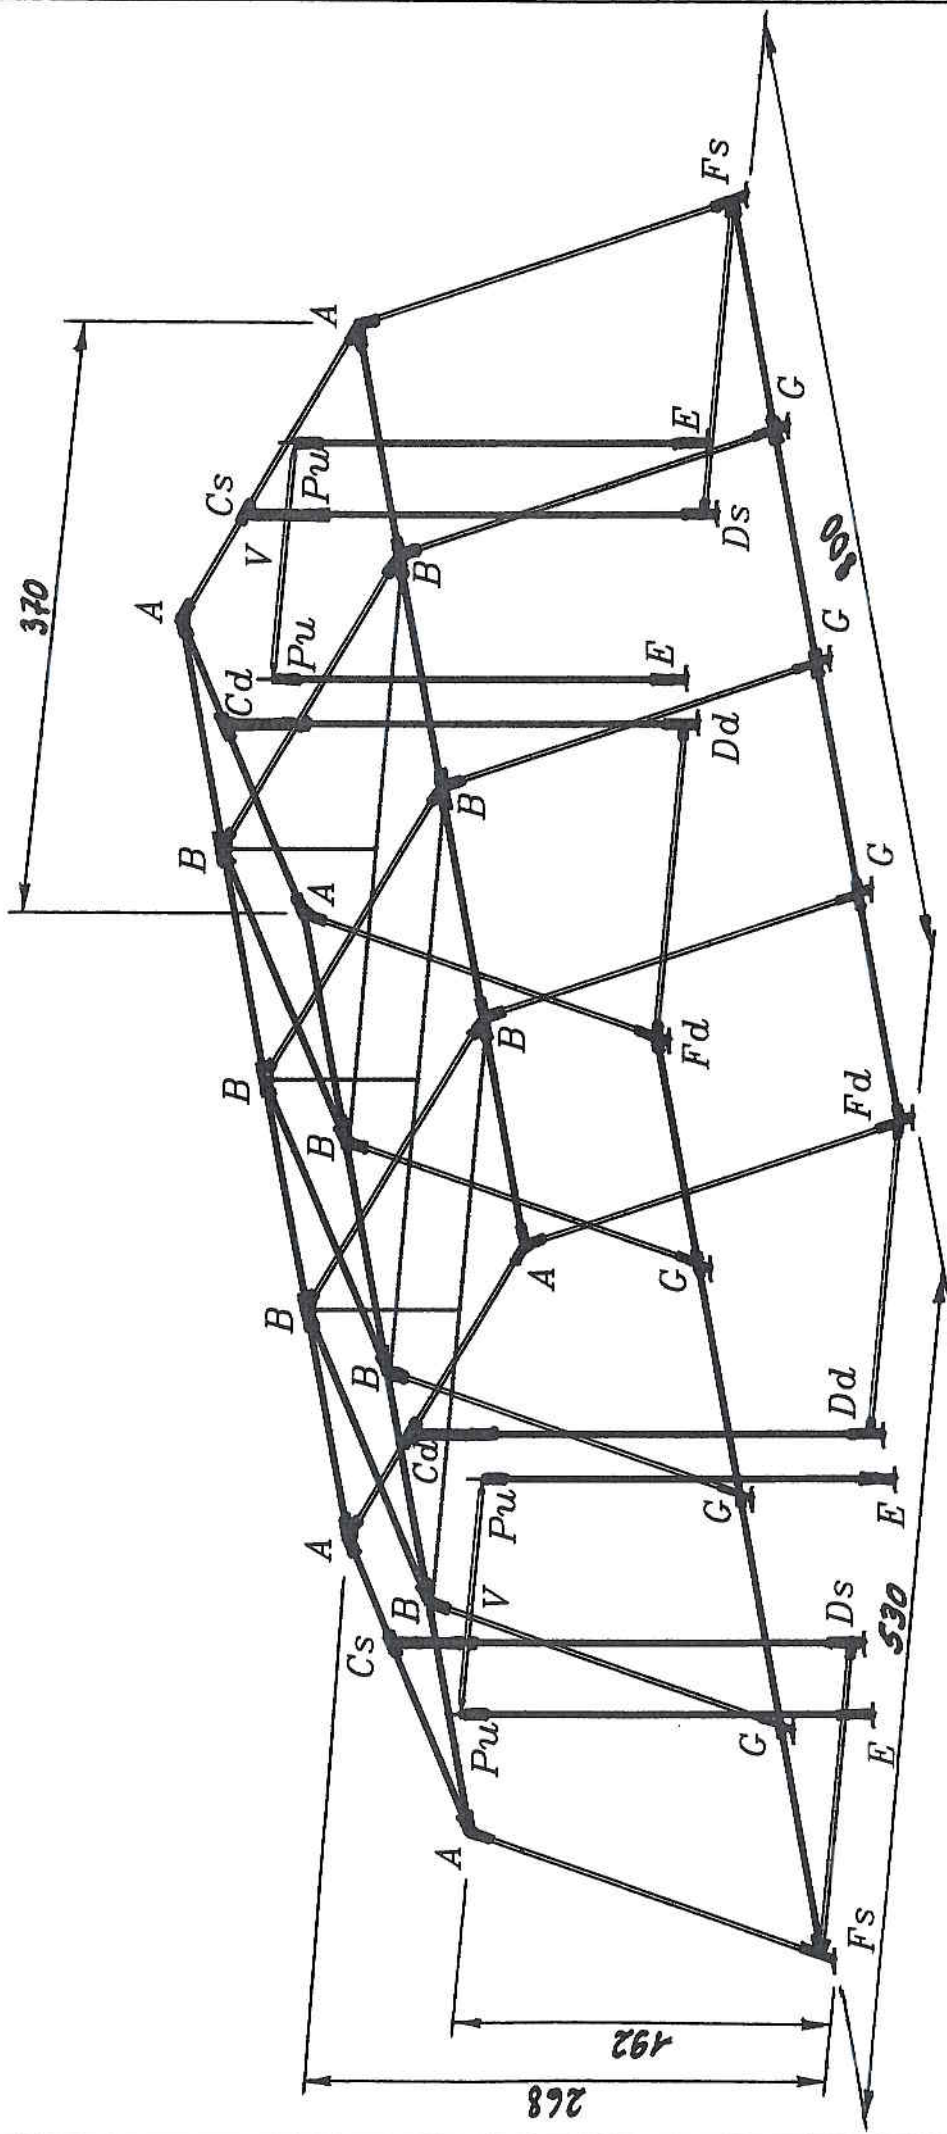

# Cap. militare 5,30 x 8

- N° 6 Angoli "A"
- N° 9 Angoli "B"
- N° 2 Spioventi "Cd"
- N° 2 Spioventi "Cs"
- N° 2 Angoli "Dd"
- N° 2 Angoli "Ds"
- N° 4 Angoli "E"
- N° 2 Angoli "Fd"
- N° 2 Angoli "Fs"
- N° 6 Angoli "G"
- N° 4 Puntali "Pu"
- N° 2 Pali veranda "V"
- N° 52 pali Ø 28 x sp. 1 mm
- N° 3 confezioni catena